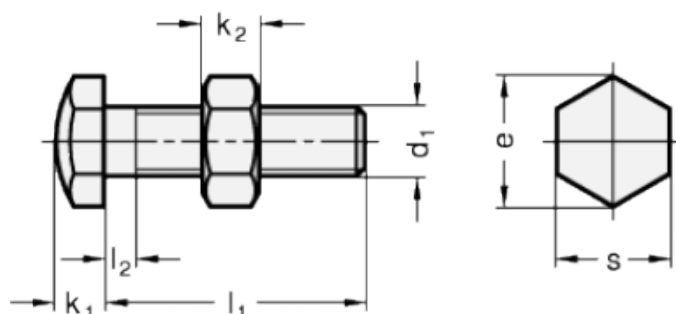

Varenummer: 20251M1020BK
 Beskrivelse: E+G Anslagsbolt GN 251-M10-20-BK
 med møtrik

Mål

Type AK

Type BK

Mounting block GN 412.1

d	= M10	s = 17
e	= 19.6	
K	= -	
k1	= 7	
k2	= 6	
l1	= 20	
l2 max.	= 4.5	
l3	= 2	