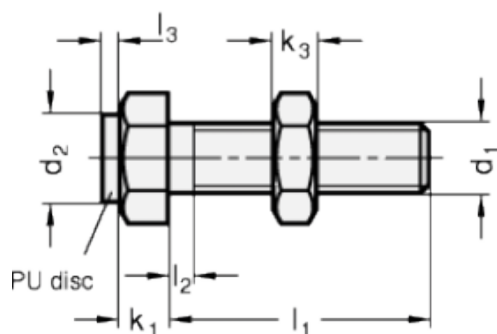

Varenummer: 20251M1020BK
 Beskrivelse: E+G Anslagsbolt GN 251-M10-20-BK
 med møtrik

Mål

Type AK

Type BK

Mounting block GN 412.1

d	= M10	s = 17
e	= 19.6	
K	= -	
k1	= 7	
k2	= 6	
l1	= 20	
l2 max.	= 4.5	
l3	= 2	